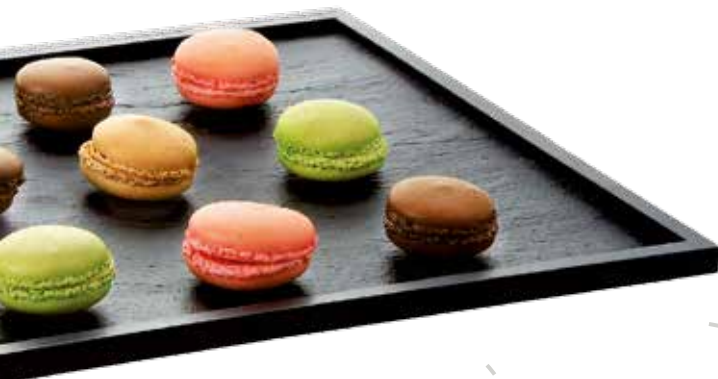

BAUKASTENSYSTEM

VARIABLE ZUSAMMENSTELLUNG DES ZUBEHÖRS FÜR TABLETTSYSTEM

ATLAS TABLET CATERLUX 1/1 + 1/2

BLACK

TEXTURA R TELLER

Größe: 65 x 65 x 12 mm ArtikelNr: 20319 VE: 200 Stück
 Größe: 65 x 130 x 12 mm ArtikelNr: 20318 VE: 200 Stück
 Größe: 130 x 130 x 12 mm ArtikelNr: 20317 VE: 100 Stück
 Größe: 180 x 130 x 12 mm ArtikelNr: 20316 VE: 100 Stück
 Qualität: Schieferersatz aus Kunststoff
 Farbe: schwarz mit Schieferstruktur