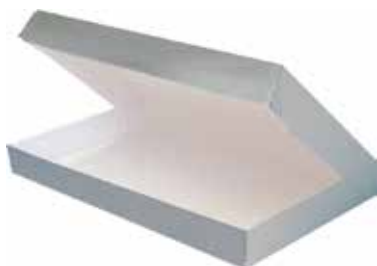

TRANSPORTBOX SILBER

Größe: 380 x 280 x 65 mm
Qualität: Faltkarton
Farbe: silber
ArtikelNr: 11505
VE: 25 Stück